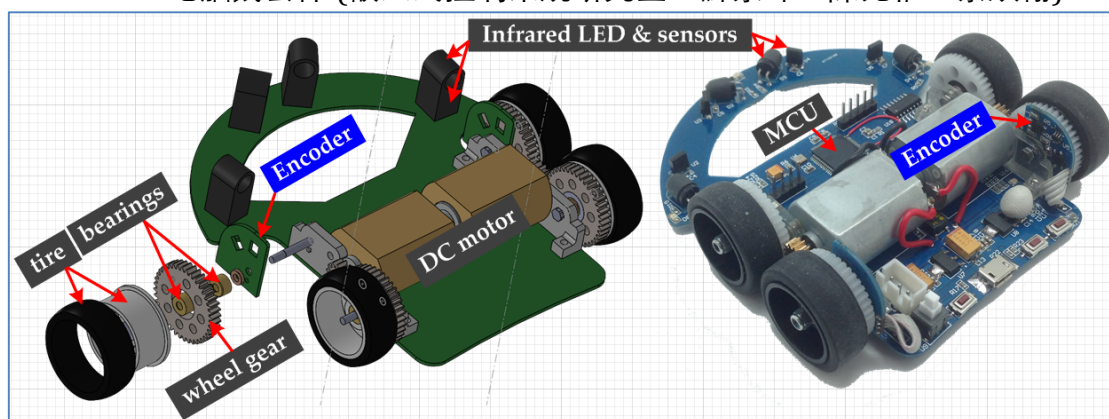

2017 人工智慧單晶片電腦鼠暨機器人國內及國際賽-研習營

時間	6月4日(星期日)	主講者
08:30~08:50	報到	
08:50~09:40	EduMouse 教學導向電腦鼠套件介紹	陳兆惟、蘇景暉
09:40~10:30	松騰實業-雷射測距等支援套件與競賽獎品	松騰實業
10:30~10:50	休息	
10:50~12:20	祥儀相撲機器人競賽介紹與範例展示	祥儀企業
12:20~13:10	午餐休息	
13:20~15:20	吸地電腦鼠與斜線迷宮演算法介紹	蔡欣翰
	賦歸	

EduMouse 電腦鼠套件 (嵌入式控制系統研究室，蘇景暉、陳兆惟、蔡欣翰)

各位老師同學們大家好，2017 人工智慧單晶片電腦鼠暨機器人國內及國際賽依舊是在龍華科技大學舉行，比賽日期是 9/24(日)，歡迎大家踴躍報名參加！今年的研習營重點在跟大家介紹

1. 新增的祥儀相撲機器人競賽項目；
2. 具吸地風扇電腦鼠與斜線迷宮演算法的製作經驗分享；
3. 松騰實業-雷射測距等支援套件與競賽獎品介紹；
4. EduMouse 教學導向電腦鼠套件介紹。

可提供 6 小時研習證明，請踴躍報名參加，報名表網址：
<https://goo.gl/forms/8DUPTOitcHXq9Fvg1>

研習營行程規劃如附件。

時間	6 月 4 日(星期日)	主講者
08:30~08:50	報到	
08:50~09:40	<u>EduMouse</u> 教學導向電腦鼠套件介紹	陳兆惟、蘇景暉
09:40~10:30	松騰實業-雷射測距等支援套件與競賽獎品	松騰實業
10:30~10:50	休息	
10:50~12:20	祥儀相撲機器人競賽介紹與範例展示	祥儀企業
12:20~13:10	午餐休息	
13:20~15:20	吸地電腦鼠與斜線迷宮演算法介紹	蔡欣翰
	賦歸	